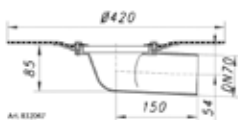

ROSCO VLOERAFVOER 832023

ROSCO balkonafvoer 83, zij-uitlaat, in PP, DN 50, met BITUMEN FLENS

ROSCO VLOERAFVOER 832047

ROSCO balkonafvoer 83, zij-uitlaat, in PP, DN 70, met BITUMEN FLENS

PRODUCTGEGEVENS

Artikelnummer	Artikelomschrijving	Diameter in mm	Eenheid	Prijs/Eenheid
832122	ROSCO balkonafvoer, onderuitlaat	Ø 50	stuk	€ 76,25
832146	ROSCO balkonafvoer, onderuitlaat	Ø 70	stuk	€ 80,36
832023	ROSCO balkonafvoer, zij-uitlaat	Ø 50	stuk	€ 76,25
832047	ROSCO balkonafvoer, zij-uitlaat	Ø 70	stuk	€ 80,36
495822	ROSCO balkonafvoer, kiezelrooster		stuk	€ 14,33

NOTA: Afbeeldingen en maten kunnen licht afwijken