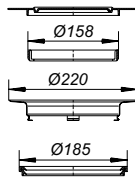

ROSCO VLOERAFVOER 560506

ROSCO KLEMRINGSET S 15 IN RVS, voor vloerafvoer 611055 en 551054

PRODUCTGEGEVENS

Artikelnummer	Artikelomschrijving	Diameter in mm	Eenheid	Prijs/Eenheid
611055	ROSCO vloerafvoer 61 ht, onderuitlaat	Ø 50/75	stuk	€ 42,92
551054	ROSCO vloerafvoer 55 ht, zij-uitlaat	Ø 50/75	stuk	€ 47,97
560506	ROSCO vloerafvoer klemringset	-	stuk	€ 42,92

NOTA: voor meer info over RVS: <http://nl.wikipedia.org/wiki/roestvrijstaal>