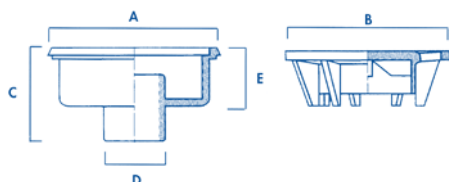

AFMETING in mm	A	B	C	D	E
150 x 150	150	139	88	50	56
200 x 200	200	179	110	75	65
250 x 250	250	229	134	90	82
300 x 300	300	230	183	110	122

PRODUCTGEGEVENS

Artikelnummer	Artikelomschrijving	Afmetingen in mm	Eenheid	Prijs/Eenheid
KK 15 (+ kleur)	ROSCO PUT KUNSTSTOF	150 x 150	stuk	€ 10,09
KK 20 (+ kleur)	ROSCO PUT KUNSTSTOF	200 x 200	stuk	€ 13,98
KK 25 (+ kleur)	ROSCO PUT KUNSTSTOF	250 x 250	stuk	€ 22,31
KK 30 (+ kleur)	ROSCO PUT KUNSTSTOF	300 x 300	stuk	€ 29,91

Om de juiste artikelcode te bekomen plaatst men de kleurcode achter het artikelnummer.
BV.: KK 20 GS (grijs), AT (antraciet), BE (beige).