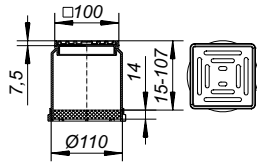

ROSCO VLOERAFVOER 510006

(pagina 12)

ROSCO opzetstuk E 10, in PP kunststof met rooster in RVS 100 x 100 mm, voor artikelnummer: 405128, 420022, 832122, 832023, 832146 en 832047