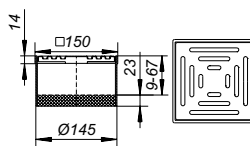

ROSCO VLOERAFVOER 500113

ROSCO opzetstuk KE 15, in PP kunststof, met rooster in RVS 150 x 150 m, voor artikelnummer: 611055 en 551054

PRODUCTGEGEVENS

Artikelnummer	Artikelomschrijving	Afmetingen in mm	Eenheid	Prijs/Eenheid
500014	ROSCO opzetstuk PP/RVS	100 x 100	stuk	€ 36,15
500113	ROSCO opzetstuk PP/RVS	150 x 150	stuk	€ 48,98

NOTA: voor meer info over RVS: <http://nl.wikipedia.org/wiki/roestvrijstaal>