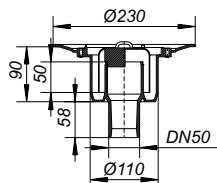

ROSCO VLOERAFVOER 405128

ROSCO VLOERAFVOERLICHAAAM 40, in PP, met onderuitlaat, laag model te gebruiken met schroefflens en opzetstuk.