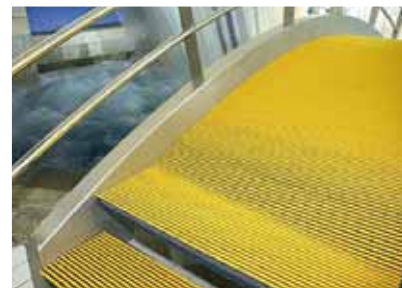

ROOSTERS PROGRAMMA