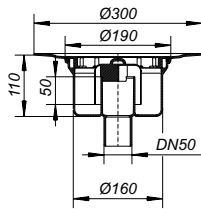

ROSCO VLOERAFVOER 611055

ROSCO VLOERAFVOERLICHAAAM 61 HT, in PP, met onderuitlaat, te gebruiken met klemring en opzetstuk.