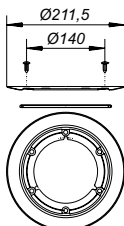

ROSCO VLOERAFVOER 405128

ROSCO VLOERAFVOERLICHAAAM 40, in PP, met onderuitlaat, laag model te gebruiken met schroefflens en opzetstuk.

ROSCO VLOERAFVOER 420022

ROSCO VLOERAFVOERLICHAAAM 42, in PP, met zij-uitlaat, laag model te gebruiken met schroefflens en opzetstuk.

ROSCO VLOERAFVOER 839503

ROSCO SCHROEFFLENSSET, S 10, IN RVS, voor vloerafvoer 405128 en 420022

PRODUCTGEGEVENS

Artikelnummer	Artikelomschrijving	Diameter in mm	Eenheid	Prijs/Eenheid
405128	ROSCO vloerafvoer 40, onderuitlaat	Ø 50	stuk	€ 35,73
420022	ROSCO vloerafvoer 42, zij-uitlaat	Ø 50	stuk	€ 32,28
839503	ROSCO vloerafvoer schroefflensset		set	€ 26,58

NOTA: voor meer info over RVS: <http://nl.wikipedia.org/wiki/roestvrijstaal>

ROSCO VLOERAFVOER 832122

ROSCO balkonafvoer 84, onderuitlaat, in PP, DN 50, met BITUMEN FLENS

ROSCO VLOERAFVOER 832146

ROSCO balkonafvoer 84, onderuitlaat, in PP, DN 70, met BITUMEN FLENS

ROSCO VLOERAFVOER 832023

ROSCO balkonafvoer 83, zij-uitlaat, in PP, DN 50, met BITUMEN FLENS

ROSCO VLOERAFVOER 832047

ROSCO balkonafvoer 83, zij-uitlaat, in PP, DN 70, met BITUMEN FLENS

PRODUCTGEGEVENS

Artikelnummer	Artikelomschrijving	Diameter in mm	Eenheid	Prijs/Eenheid
832122	ROSCO balkonafvoer, onderuitlaat	Ø 50	stuk	€ 76,25
832146	ROSCO balkonafvoer, onderuitlaat	Ø 70	stuk	€ 80,36
832023	ROSCO balkonafvoer, zij-uitlaat	Ø 50	stuk	€ 76,25
832047	ROSCO balkonafvoer, zij-uitlaat	Ø 70	stuk	€ 80,36
495822	ROSCO balkonafvoer, kiezelrooster		stuk	€ 14,33

NOTA: Afbeeldingen en maten kunnen licht afwijken