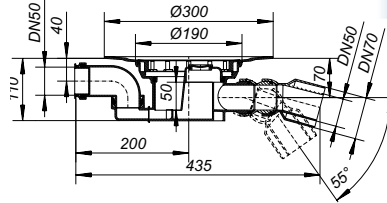

ROSCO VLOERAFVOER 551054

ROSCO VLOERAFVOERLICHAAAM 55, in PP, met zij-uitlaat, te gebruiken met klemring en opzetstuk.