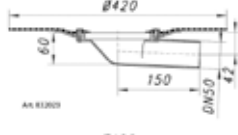

ROSCO VLOERAFVOER 832146

ROSCO balkonafvoer 84, onderuitlaat, in PP, DN 70, met BITUMEN FLENS