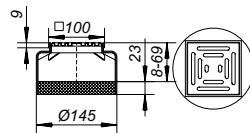

ROSCO VLOERAFVOER 500014

ROSCO opzetstuk E 15, in PP kunststof, met rooster in RVS 100 x 100 mm, voor artikelnummer: 611055 en 551054