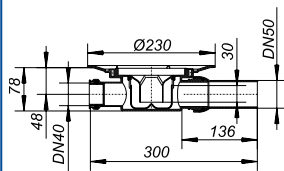

ROSCO VLOERAFVOER 420022

ROSCO VLOERAFVOERLICHAAAM 42, in PP, met zij-uitlaat, laag model te gebruiken met schroefflens en opzetstuk.