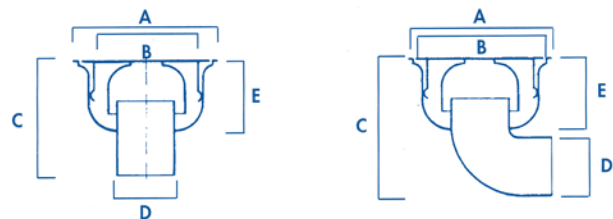

NOTA: Afbeeldingen en maten kunnen licht afwijken

➤ ROSCO VLOERAFVOER KRO 10

ROSCO KLOKSTERFPUT uit RVS, AISI 304, met onderuitlaat

➤ ROSCO VLOERAFVOER KRZ 10

ROSCO KLOKSTERFPUT uit RVS, AISI 304, met zij-uitlaat

AFMETING in mm	A	B	C	D	E
100 x 100 (onderuitlaat)	100	90	78	38	48
100 x 100 (zij-uitlaat)	100	90	90	38	48

➤ PRODUCTGEGEVENS

Artikelnummer	Artikelomschrijving	Afmetingen in mm	Eenheid	Prijs/Eenheid
KRO 10	ROSCO PUT IN RVS, ONDERUITLAAT	100 X 100	stuk	€ 13,00
KRZ 10	ROSCO PUT IN RVS, ZIJ-UITLAAT	100 X 100	stuk	€ 33,29