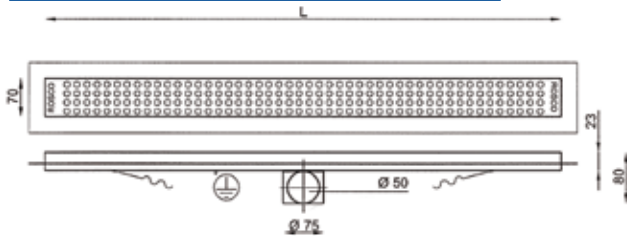

ROSCO DOUCHELINE RDX MET ROOSTER-R

ROSCO DOUCHELINE RDX, roestvrij staal Aisi 304.

- Buitenbreedte 70 mm, goothoogte 20 mm
- Voorzien van doorlopende flens van 30 mm voor aansluiting dichtingsfolie
- Uitloop in het midden van sifon (volledig uit RVS) uitloop diameter 50 mm (mof met lippendichting)
- Geperforeerd ROSCO rooster, ronde openingen diameter 6,5 mm, rooster geklemd met rubberen pinnen
- Afwerking gebeitst door onderdompeling, nadien gepassiveerd
- Verankeringsvinnen, klem voor aardingsaansluiting
- Dichtingsflens + lijm beschikbaar (zie pag.10)

PRODUCTGEGEVENS

Artikelnummer	Artikelomschrijving	Afmetingen in mm (zonder flens)	Eenheid	Prijs €/eenheid
RDX485R	ROSCO DOUCHELINE RDX-R	1 X 70 x 485 mm	stuk	€ 206,73
RDX585R	ROSCO DOUCHELINE RDX-R	1 X 70 x 585 mm	stuk	€ 207,44
RDX685R	ROSCO DOUCHELINE RDX-R	1 X 70 x 685 mm	stuk	€ 234,27
RDX785R	ROSCO DOUCHELINE RDX-R	1 X 70 x 785 mm	stuk	€ 248,08
RDX885R	ROSCO DOUCHELINE RDX-R	1 X 70 x 885 mm	stuk	€ 261,85
RDX985R	ROSCO DOUCHELINE RDX-R	1 X 70 x 985 mm	stuk	€ 275,23
RDX1085R	ROSCO DOUCHELINE RDX-R	1 X 70 x 1085 mm	stuk	€ 280,85
RDX1185R	ROSCO DOUCHELINE RDX-R	1 X 70 x 1185 mm	stuk	€ 303,19
RDXMR	ROSCO DOUCHELINE RDX-R	Maatwerk	Maatwerk	Op aanvraag

NOTA: voor meer info over RVS: <http://nl.wikipedia.org/wiki/roestvrijstaal>

ROSCO DOUCHELINE RDX MET DESIGN ROOSTER -S of W of V

ROSCO DOUCHELINE RDX, roestvrij staal Aisi 304.

- Buitenbreedte 70 mm, goothoogte 20 mm
- Voorzien van doorlopende flens van 30 mm voor aansluiting dichtingsfolie
- Uitloop in het midden van sifon (volledig uit RVS) uitloop diameter 50 mm (mof met lippendichting)
- Rooster, sinus, of volle afdekking, geklemd met rubberen pinnen
- Afwerking gebeitst door onderdompeling, nadien gepassiveerd
- Verankeringsvinnen, klem voor aardingsaansluiting
- Dichtingsflens + lijm beschikbaar (zie pag.10)

PRODUCTGEGEVENS

Artikelnummer	Artikelomschrijving	Afmetingen in mm (zonder flens)	Eenheid	Prijs €/eenheid
RDX- uitvoering met SINUS rooster (S)				
RDX785S	ROSCO DOUCHELINE RDX-S	1 X 70 x 785 mm	stuk	€ 290,59
RDX885S	ROSCO DOUCHELINE RDX-S	1 X 70 x 885 mm	stuk	€ 306,16
RDX985S	ROSCO DOUCHELINE RDX-S	1 X 70 x 985 mm	stuk	€ 321,17
RDX- uitvoering met WAVE rooster (W)				
RDX785W	ROSCO DOUCHELINE RDX-W	1 X 70 x 785 mm	stuk	€ 290,59
RDX885W	ROSCO DOUCHELINE RDX-W	1 X 70 x 885 mm	stuk	€ 306,16
RDX985W	ROSCO DOUCHELINE RDX-W	1 X 70 x 985 mm	stuk	€ 321,17
RDX- uitvoering met Volle afdekking (V)				
RDX785V	ROSCO DOUCHELINE RDX-V	1 X 70 x 785 mm	stuk	€ 320,90
RDX885V	ROSCO DOUCHELINE RDX-V	1 X 70 x 885 mm	stuk	€ 340,10
RDX985V	ROSCO DOUCHELINE RDX-V	1 X 70 x 985 mm	stuk	€ 358,68

NOTA: voor meer info over RVS: <http://nl.wikipedia.org/wiki/roestvrijstaal>