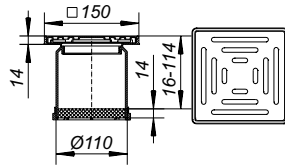

ROSCO VLOERAFVOER 510051

(pagina 12)

ROSCO opzetstuk KE 10, in PP kunststof, met rooster in RVS 150 x 150 mm voor artikelnummer: 405128, 420022, 832122, 832023, 832146 en 832047

PRODUCTGEGEVENS

Artikelnummer	Artikelomschrijving	Afmetingen in mm	Eenheid	Prijs/Eenheid
510006	ROSCO opzetstuk PP/RVS	100 x 100	stuk	€ 20,98
510051	ROSCO opzetstuk PP/RVS	150 x 150	stuk	€ 44,04

NOTA: voor meer info over RVS: <http://nl.wikipedia.org/wiki/roestvrijstaal>