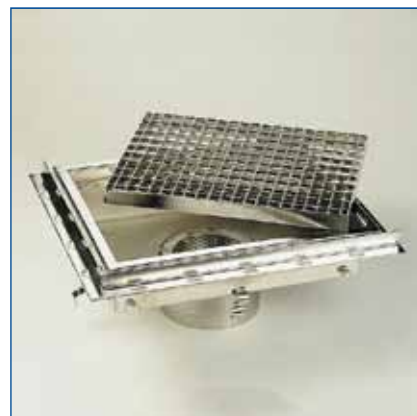

Rosco helpt u ook bij afwateringssytemen voor industriële toepassingen, prijzen op aanvraag volgens ontwerp.