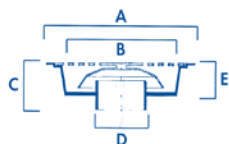

ROSCO VLOERAFVOER KAO

ROSCO KLOKSTERFPUT uit gegoten aluminium. Onderuitlaat.

AFMETING in mm	A	B	C	D	E
100 x 100	100	88	80	40	48
150 x 150	150	127	90	50	60
200 x 200	200	165	95	75	65
250 x 250	250	216	95	75	65
300 x 300	300	256	95	100	65
400 x 400	395	320	205	110	145

ROSCO VLOERAFVOER KAZ

ROSCO KLOKSTERFPUT uit gegoten aluminium. Zij-uitlaat.

AFMETING in mm	A	B	C	D	E
100 x 100	100	88	75	40	56

PRODUCTGEGEVENS

Artikelnummer	Artikelomschrijving	Afmetingen in mm	Eenheid	Prijs/Eenheid
KAO 10	ROSCO PUT ALU	100 x 100	stuk	€ 15,83
KAZ 10	ROSCO PUT ALU	100 x 100	stuk	€ 27,01
KAO 15	ROSCO PUT ALU	150 x 150	stuk	€ 16,64
KAO 20	ROSCO PUT ALU	200 x 200	stuk	€ 22,38
KAO 25	ROSCO PUT ALU	250 x 250	stuk	€ 28,21
KAO 30	ROSCO PUT ALU	300 x 300	stuk	€ 33,23
KAO 40	ROSCO PUT ALU	400 x 400	stuk	€ 155,35

ROSCO VLOERAFVOER KMP

ROSCO KLOKSTERFPUT in messing gepolierd.

ROSCO VLOERAFVOER KMV

ROSCO KLOKSTERFPUT in verchromd messing

AFMETING in mm	A	B	C	D	E
100 x 100	100	88	75	42	55
150 x 150	150	107	77	43,5	55
200 x 200	200	138	105	50	85
250 x 250	250	166	105	60	70
300 x 300	300	166	105	60	70
400 x 400	395	320	205	110	145

PRODUCTGEGEVENS

Artikelnummer	Artikelomschrijving	Afmetingen in mm	Eenheid	Prijs/Eenheid
KMP 10	ROSCO PUT MESSING GEPOLIÉRD	100 x 100	stuk	€ 37,36
KMP 15	ROSCO PUT MESSING GEPOLIÉRD	150 x 150	stuk	€ 58,76
KMP 20	ROSCO PUT MESSING GEPOLIÉRD	200 x 200	stuk	€ 86,65
KMV 10	ROSCO PUT MESSING VERCHROOMD	100 x 100	stuk	€ 41,90
KMV 15	ROSCO PUT MESSING VERCHROOMD	150 x 150	stuk	€ 65,86
KMV 20	ROSCO PUT MESSING VERCHROOMD	200 x 200	stuk	€ 108,78

NOTA: Afbeeldingen en maten kunnen licht afwijken