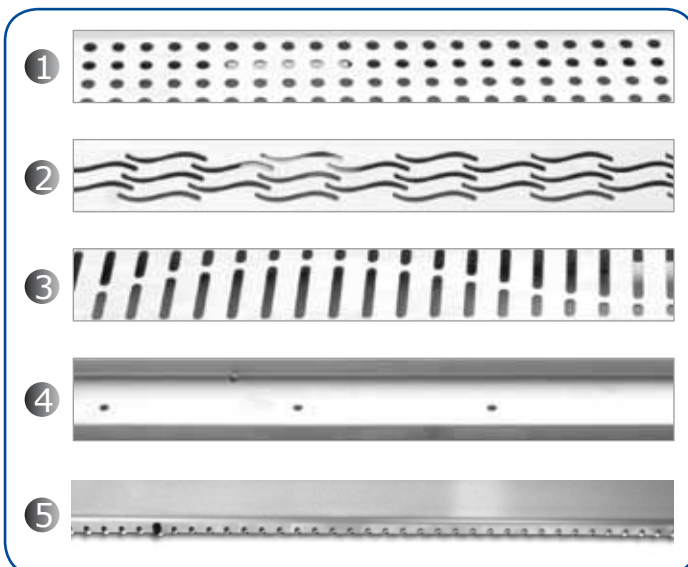

DOUCHELINE-RDX met rooster

A

OF

DOUCHELINE-RDP met rooster

B

PRODUCTGEGEVENS

Artikelnummer	Prijs € / kit	Prijs € / Kit	Afmetingen in mm (zonder flens)	
RDX kit (A) Geperforeerd rooster (1)		RDP kit (B) Geperforeerd rooster (1)		
S.RDX485.R	€ 467,21		1 X 485 mm	
S.RDX585.R	€ 468,50		1 X 585 mm	
S.RDX685.R	€ 495,81		1 X 685 mm	
S.RDX785.R	€ 510,08	S.RDP785.R	€ 598,64	1 X 785 mm
S.RDX885.R	€ 524,43	S.RDP885.R	€ 623,32	1 X 885 mm
S.RDX985.R	€ 538,26	S.RDP985.R	€ 647,88	1 X 985 mm
RDX kit (A) Rooster Sinus (2)		RDP kit (B) Rooster Sinus (2)		
S.RDX785.S	€ 552,59	S.RDP785.S	€ 619,48	1 X 785 mm
S.RDX885.S	€ 568,74	S.RDP885.S	€ 644,17	1 X 885 mm
S.RDX985.S	€ 584,20	S.RDP985.S	€ 668,74	1 X 985 mm
RDX kit (A) Rooster Wave (3)		RDP kit (B) Rooster Wave (3)		
S.RDX785.W	€ 552,59	S.RDP785.W	€ 619,48	1 X 785 mm
S.RDX885.W	€ 568,74	S.RDP885.W	€ 644,17	1 X 885 mm
S.RDX985.W	€ 584,20	S.RDP985.W	€ 668,74	1 X 985 mm
RDX kit (A) Betegelbare afdekking (4)		RDP kit (B) Betegelbare afdekking (4)		
S.RDX785.T	€ 603,46	S.RDP785.T	€ 670,39	1 X 785 mm
S.RDX885.T	€ 627,97	S.RDP885.T	€ 703,41	1 X 885 mm
S.RDX985.T	€ 657,33	S.RDP985.T	€ 741,86	1 X 985 mm
RDX kit (A) Volle afdekking (5)		RDP kit (B) Volle afdekking (5)		
S.RDX785.V	€ 582,90	S.RDP785.V	€ 651,15	1 X 785 mm
S.RDX885.V	€ 692,69	S.RDP885.V	€ 681,44	1 X 885 mm
S.RDX985.V	€ 621,71	S.RDP985.V	€ 710,96	1 X 985 mm

NOTA: voor meer info over RVS: <http://nl.wikipedia.org/wiki/roestvrijstaal>

- ① Geperforeerd rooster, ronde openingen met een diameter 6,5 mm
- ② 'Sinus' design.
- ③ 'Wave' design.
- ④ Betegelbare afdekking, type Doucheline RDT
- ⑤ Volle afdekking.