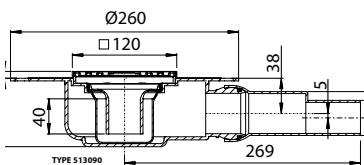

PRODUCTGEGEVENS

Artikelnummer	Artikelomschrijving	Afmetingen in mm	Eenheid	Prijs/Eenheid
513113	ROSCO vloerafvoer Kerdiplan	95 x 95	stuk	€ 124,39
513090	ROSCO vloerafvoer Kerdiplan	120 x 120	stuk	€ 135,82

NOTA: voor meer info over RVS: <http://nl.wikipedia.org/wiki/roestvrijstaal>