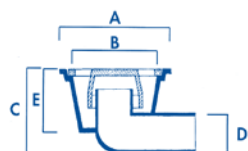

ROSCO VLOERAFVOER KAO

ROSCO KLOKSTERFPUT uit gegoten aluminium. Onderuitlaat.

AFMETING in mm	A	B	C	D	E
100 x 100	100	88	80	40	48
150 x 150	150	127	90	50	60
200 x 200	200	165	95	75	65
250 x 250	250	216	95	75	65
300 x 300	300	256	95	100	65
400 x 400	395	320	205	110	145

ROSCO VLOERAFVOER KAZ

ROSCO KLOKSTERFPUT uit gegoten aluminium. Zij-uitlaat.

AFMETING in mm	A	B	C	D	E
100 x 100	100	88	75	40	56

PRODUCTGEGEVENS

Artikelnummer	Artikelomschrijving	Afmetingen in mm	Eenheid	Prijs/Eenheid
KAO 10	ROSCO PUT ALU	100 x 100	stuk	€ 15,83
KAZ 10	ROSCO PUT ALU	100 x 100	stuk	€ 27,01
KAO 15	ROSCO PUT ALU	150 x 150	stuk	€ 16,64
KAO 20	ROSCO PUT ALU	200 x 200	stuk	€ 22,38
KAO 25	ROSCO PUT ALU	250 x 250	stuk	€ 28,21
KAO 30	ROSCO PUT ALU	300 x 300	stuk	€ 33,23
KAO 40	ROSCO PUT ALU	400 x 400	stuk	€ 155,35

ROSCO VLOERAFVOER KMP

ROSCO KLOKSTERFPUT in messing gepolierd.

ROSCO VLOERAFVOER KMV

ROSCO KLOKSTERFPUT in verchromd messing

AFMETING in mm	A	B	C	D	E
100 x 100	100	88	75	42	55
150 x 150	150	107	77	43,5	55
200 x 200	200	138	105	50	85
250 x 250	250	166	105	60	70
300 x 300	300	166	105	60	70
400 x 400	395	320	205	110	145

PRODUCTGEGEVENS

Artikelnummer	Artikelomschrijving	Afmetingen in mm	Eenheid	Prijs/Eenheid
KMP 10	ROSCO PUT MESSING GEPOLIÉRD	100 x 100	stuk	€ 37,36
KMP 15	ROSCO PUT MESSING GEPOLIÉRD	150 x 150	stuk	€ 58,76
KMP 20	ROSCO PUT MESSING GEPOLIÉRD	200 x 200	stuk	€ 86,65
KMV 10	ROSCO PUT MESSING VERCHROOMD	100 x 100	stuk	€ 41,90
KMV 15	ROSCO PUT MESSING VERCHROOMD	150 x 150	stuk	€ 65,86
KMV 20	ROSCO PUT MESSING VERCHROOMD	200 x 200	stuk	€ 108,78

NOTA: Afbeeldingen en maten kunnen licht afwijken