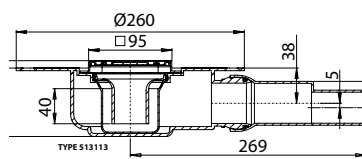

PRODUCTGEGEVENS

Artikelnummer	Artikelomschrijving	Afmetingen in mm	Eenheid	Prijs/Eenheid
513113	ROSCO vloerafvoer Kerdiplan	95 x 95	stuk	€ 124,39
513090	ROSCO vloerafvoer Kerdiplan	120 x 120	stuk	€ 135,82

NOTA: voor meer info over RVS: <http://nl.wikipedia.org/wiki/roestvrijstaal>