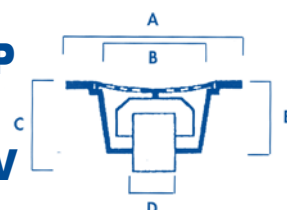

ROSCO VLOERAFVOER KMV

ROSCO KLOKSTERFPUT in verchromd messing

AFMETING in mm	A	B	C	D	E
100 x 100	100	88	75	42	55
150 x 150	150	107	77	43,5	55
200 x 200	200	138	105	50	85
250 x 250	250	166	105	60	70
300 x 300	300	166	105	60	70
400 x 400	395	320	205	110	145

PRODUCTGEGEVENS

Artikelnummer	Artikelomschrijving	Afmetingen in mm	Eenheid	Prijs/Eenheid
KMP 10	ROSCO PUT MESSING GEPOLIÉRD	100 x 100	stuk	€ 37,36
KMP 15	ROSCO PUT MESSING GEPOLIÉRD	150 x 150	stuk	€ 58,76
KMP 20	ROSCO PUT MESSING GEPOLIÉRD	200 x 200	stuk	€ 86,65
KMV 10	ROSCO PUT MESSING VERCHROOMD	100 x 100	stuk	€ 41,90
KMV 15	ROSCO PUT MESSING VERCHROOMD	150 x 150	stuk	€ 65,86
KMV 20	ROSCO PUT MESSING VERCHROOMD	200 x 200	stuk	€ 108,78

NOTA: Afbeeldingen en maten kunnen licht afwijken