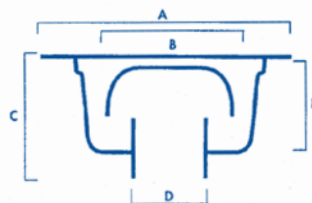

AFMETING in mm	A	B	C	D	E
100 x 100 (onderuitlaat)	100	90	78	38	48
100 x 100 (zij-uitlaat)	100	90	90	38	48

➤ PRODUCTGEGEVENS

Artikelnummer	Artikelomschrijving	Afmetingen in mm	Eenheid	Prijs/Eenheid
KRO 10	ROSCO PUT IN RVS, ONDERUITLAAT	100 X 100	stuk	€ 13,00
KRZ 10	ROSCO PUT IN RVS, ZIJ-UITLAAT	100 X 100	stuk	€ 33,29

Afmetingen in mm	A	B	C	D	E
KIO - onderuitlaat					
100 x 100	100	87	114	40	71
150 x 150	150	126	97	50	57
200 x 200	200	168	117	63	82
250 x 250	250	220	190	76	110
300 x 300	300	270	197	76	117
KIZ - zijuitlaat					
150 x 150	150	126	110	50	38
200 x 200	200	158	116	63	38