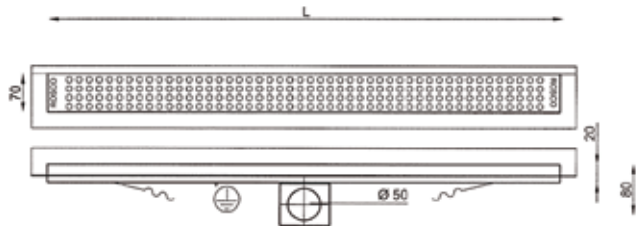

PRODUCTGEGEVENS

ROSCO DOUCHELIN RDP MET ROOSTER-R, -S, -W of -V

ROSCO DOUCHELIN RDP, roestvrij staal Aisi 304, WANDAANSLUITING

- Buitenbreedte 70 mm, goothoogte 20 mm
- Voorzien van doorlopende flens van 30 mm, waarvan 1 zijde opstaand, voor aansluiting dichtingsfolie
- Uitloop in het midden van sifon (volledig uit RVS) uitloop diameter 50 mm (mof met lippendichting)
- Rooster geperforeerd, ronde openingen diameter 6,5 mm, of met "sinus", "wave"-perforatie of "volle" afdekking.
- Afwerking gebeitst door onderdompeling, nadien gepassiveerd
- Verankeringsvinnen, klem voor aardingsaansluiting
- Dichtingsflens + lijm beschikbaar (zie pag.10)

Artikelnummer	Artikelomschrijving	Afmeting in mm (zonder flens)	Eenheid	Prijs €/eenheid
RDP- met geperforeerd rooster (R)				
RDP785R	ROSCO DOUCHELIN RDP-R	1 X 70 x 785 mm	stuk	€ 336,64
RDP885R	ROSCO DOUCHELIN RDP-R	1 X 70 x 885 mm	stuk	€ 360,74
RDP985R	ROSCO DOUCHELIN RDP-R	1 X 70 x 985 mm	stuk	€ 384,85
RDP- met SINUS roosters (S)				
RDP785S	ROSCO DOUCHELIN RDP-S	1 X 70 x 785 mm	stuk	€ 357,48
RDP885S	ROSCO DOUCHELIN RDP-S	1 X 70 x 885 mm	stuk	€ 381,59
RDP985S	ROSCO DOUCHELIN RDP-S	1 X 70 x 985 mm	stuk	€ 405,71
RDP- met WAVE rooster (W)				
RDP785W	ROSCO DOUCHELIN RDP-W	1 X 70 x 785 mm	stuk	€ 357,48
RDP885W	ROSCO DOUCHELIN RDP-W	1 X 70 x 885 mm	stuk	€ 381,59
RDP985W	ROSCO DOUCHELIN RDP-W	1 X 70 x 985 mm	stuk	€ 405,71
RDP- met Volle afdekking (V)				
RDP785V	ROSCO DOUCHELIN RDP-V	1 X 70 x 785 mm	stuk	€ 389,15
RDP885V	ROSCO DOUCHELIN RDP-V	1 X 70 x 885 mm	stuk	€ 418,85
RDP985V	ROSCO DOUCHELIN RDP-V	1 X 70 x 985 mm	stuk	€ 447,93

NOTA: voor meer info over RVS: <http://nl.wikipedia.org/wiki/roestvrijstaal>