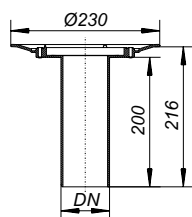

PRODUCTGEGEVENS

Artikelnummer	Artikelomschrijving	Diameter in mm	Eenheid	Prijs/Eenheid
405128	ROSCO vloerafvoer 40, onderuitlaat	Ø 50	stuk	€ 35,73
420022	ROSCO vloerafvoer 42, zij-uitlaat	Ø 50	stuk	€ 32,28
839503	ROSCO vloerafvoer schroefflensset		set	€ 26,58

NOTA: voor meer info over RVS: <http://nl.wikipedia.org/wiki/roestvrijstaal>

ROSCO VLOERAFVOER 832122

ROSCO balkonafvoer 84, onderuitlaat, in PP, DN 50, met BITUMEN FLENS